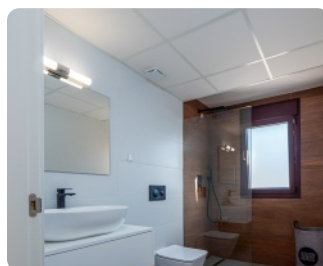

### villa in Finestrat

Kleine verkaveling van luxe villa's in de geëerde regio van Finestrat, Alicante in de buurt van Puig Campana, Badia Golf, Terra Mitica en de eindeloze witte zandstranden van Benidorm. De villa heeft drie slaapkamers met ingerichte kasten, twee badkamers, een gezellige woon/eetkamer met een open keuken volledig uitgerust met keukentoeestellen, elektrische rolluiken, een groot terras dat gekoppeld is aan de hoofdslaapkamer. Alle woningen worden afgeleverd met volledig geïnstalleerde airconditioning (koeling/verwarming), een oprit om de wagen te parkeren en een aangelegde tuin met irrigatiesysteem en een privé zwembad (6x3). Deze woningen kunnen worden gebouwd met drie of vier slaapkamers en zijn te verkrijgen op één niveau of twee etages. Finestrat is de ideale plek voor iedereen die op zoek is naar een woning in de buurt van uitstekende golfbanen, sportcentra, spa's, familieattracties en vervoersdiensten in een prachtig decor en met een perfect klimaat. Dit gebied is zeer geliefd bij verschillende nationaliteiten, wat een indicatie is van hoe populair deze regio is op de internationale markt. Het is slechts 10 minuten rijden van de fantastische stranden van Benidorm en op slechts 45 minuten van de luchthaven van Alicante.